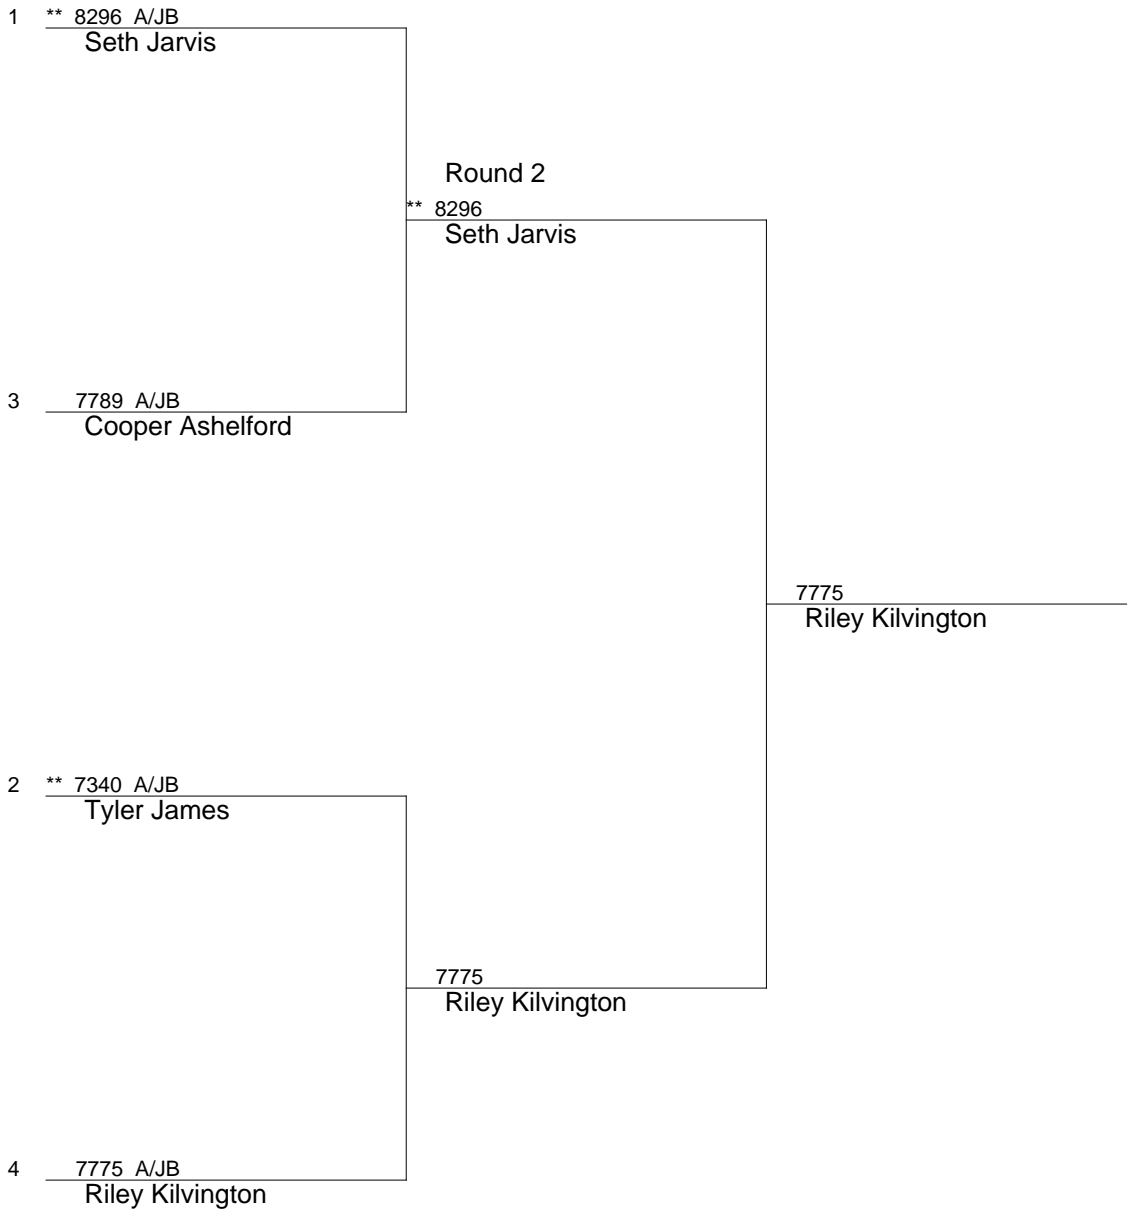

4 Entries Cat: 25 - JUNIOR DRAG BIKE

25 - JUNIOR DRAG BIKE

Elimination Run			Round: 1						
Entry	W/L	Run#	Driver Name	Index	RT	60Ft	Speed	ET	Vehicle Info
7789	L	601	C. Ashelford	9.17	0.049	2.402	114.23	9.752	Kawasaki
8296	W	602	S. Jarvis	9.15	0.135	2.293	105.02	9.513	Yamaha
7775	W	603	R. Kilvingto	9.81	0.079	2.357	101.89	10.719	Kawasaki
7340	L	604	T. James	8.81	-0.101	1.860	114.11	10.082	Yamaha
Elimination Run			Round: 2						
7775	W	637	R. Kilvingto	9.81	0.107	2.283	106.27	10.308	Kawasaki
8296	L	638	S. Jarvis	9.20	0.109	2.143	115.00	9.792	Yamaha